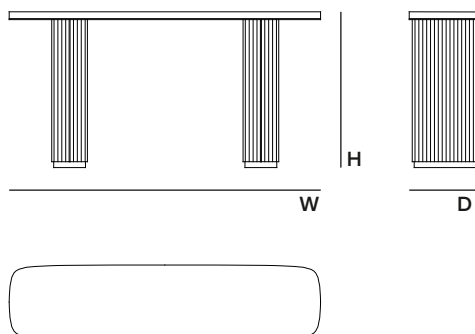

Seatings Tables Casegoods Consoles Mirrors Bedroom Bathroom Lighting Accessories

HOMER CONSOLE | CONSOLA | CONSOLA

• AS PICTURE | IMAGEM | IMAGEN

STRUCTURE | ESTRUTURA | ESTRUCTURA
Grey Koto HG

LEGS | PÉS | PATAS
Ribbed - Lacquer 6362

DETAILS | DETALHES | DETALLES
Smoke Brass

• TECHNICAL | TÉCNICO | TÉCNICO

HMR02

• PRODUCT OPTIONS | OPÇÕES DE PRODUTO | OPCIONES DE PRODUCTO

STRUCTURE | ESTRUTURA | ESTRUCTURA
Available in all MAB lacquered and wood leaf finishes
Disponível em todos os acabamentos lacados e folhas de madeira MAB
Disponible en todos los acabados de lacas y chapas MAB

W 1600 H 810 D 400
W 63,0" H 31,9" D 15,7"

• PACKAGING | EMBALAGEM | EMBALAJE

VOLUME | VOLUME | VOLUMEN
0,64 m3 | 22,6 ft3 (Packed) | (Embalado)

WEIGHT | PESO | PESO
75 kg | 165,4 lbs (packed in reinforced carton case)
(embalado em caixa de cartão reforçada)
(embalado en caja de cartón reforzada)